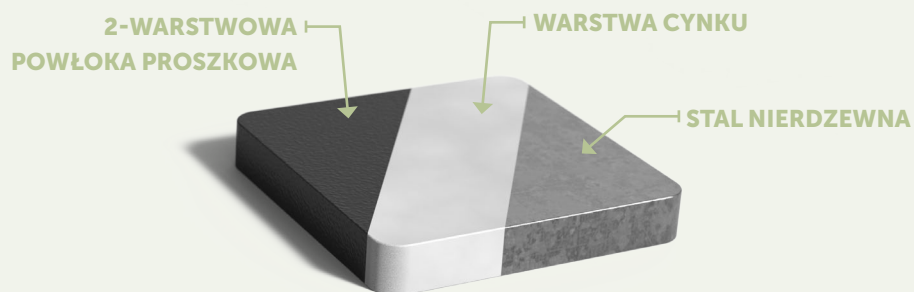

Materiał ze Stal powlekana

BAYOU z powlekanego stali pasuje do każdego ogrodu dzięki nowoczesnemu designowi. Ten element wodny jest odporny na korozję. Ponadto, powlekana stal jest trwała i mocna.

Po wyprodukowaniu BAYOU z powlekanego stali, przechodzi on kilka obróbek końcowych. Na przykład, materiał jest szorstkowany w celu lepszego przylegania powłoki proszkowej. Zostaje ona nałożona z silnie przylegającą warstwą podkładową. Na koniec produkt jest wykończony twardą warstwą wierzchnią Qualicoat klasy 2. Te warstwy zapewniają, że BAYOU jest bardzo wysokiej jakości i odporny na zarysowania.

SPECYFIKACJA

- 5-letnia gwarancja (pompa 2 lata – oświetlenie LED 1 rok).
- Zawiera pompę, fontannę i oświetlenie LED.
- BAYOU jest odporna na zużycie, korozję i trwałość.
- Powłoka odporna na zarysowania.
- Standardowe kolory RAL to RAL 7016, RAL 7021, RAL 9005 i RAL 9016. Dodatkowe koszty startowe obowiązują dla innych kolorów.

WAŻNE WSKAZÓWKI

- Produkty należy rozpakować natychmiast po otrzymaniu, aby zapobiec zatrzymywaniu się wilgoci między opakowaniem a produktem. Może to powodować trudne do usunięcia plamy.
- Gwarancja wygasa, jeśli wierzysz lub szlifujesz w sposób niezalecany.
- Wartość pH wody musi być neutralna (7), aby zapobiec uszkodzeniu materiału.
- Coroczne czyszczenie poprzez sflukiwanie brudu czystą wodą z kranu i traktowanie środkiem czyszczącym. Nie używaj myjki ciśnieniowej ani szorowarki. To uszkodziłoby powłokę.

KOLORY RAL

Standardowe kolory RAL to RAL 7016, RAL 7021, RAL 9005 i RAL 9016. Inne dostępne kolory RAL można znaleźć na naszej stronie internetowej. W przypadku innych kolorów naliczane są koszty uruchomienia.

Uwaga! Kolory mogą różnić się od przedstawionych na zdjęciu.

RAL 7016

RAL 7021

RAL 9005

RAL 9016