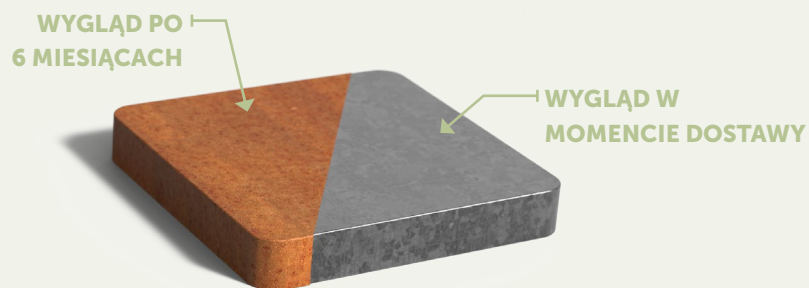

ADEZZ

DESIGN TO GROW

BAYOU

BAYOU

Ożyw swój ogród dzięki BAYOU. Ten element wodny tworzy wyjątkową i przytulną atmosferę, z wodą delikatnie szmerzącą przez krawędź. Dzięki zaokrąglonym kształtom, design nie tylko wygląda pięknie i elegancko, ale także wprowadza spokój do ogrodu. Dzięki oświetleniu w stoliku wodnym, możesz również wieczorem cieszyć się piękną dekoracją w swoim ogrodzie.

Materiał stal kortenowska

Kolor stali corten to pomarańczowo-brązowy, co nadaje BAYOU ciepły i potężny wygląd. Tworzy się przez naturalną warstwę rdzy. Inna nazwa dla stali corten to stal odporna na warunki atmosferyczne: warunki pogodowe mają pozytywny wpływ na materiał.

Stal corten to stop metali składający się z żelaza, do którego dodaje się miedź, fosfor, krzem, nikiel i chrom. Pod wpływem powietrza materiał pokrywa się ochronną warstwą rdzy. Ta naturalna warstwa rdzy chroni przed dalszą korozją. W rezultacie produkty ze stali corten mają długą żywotność.